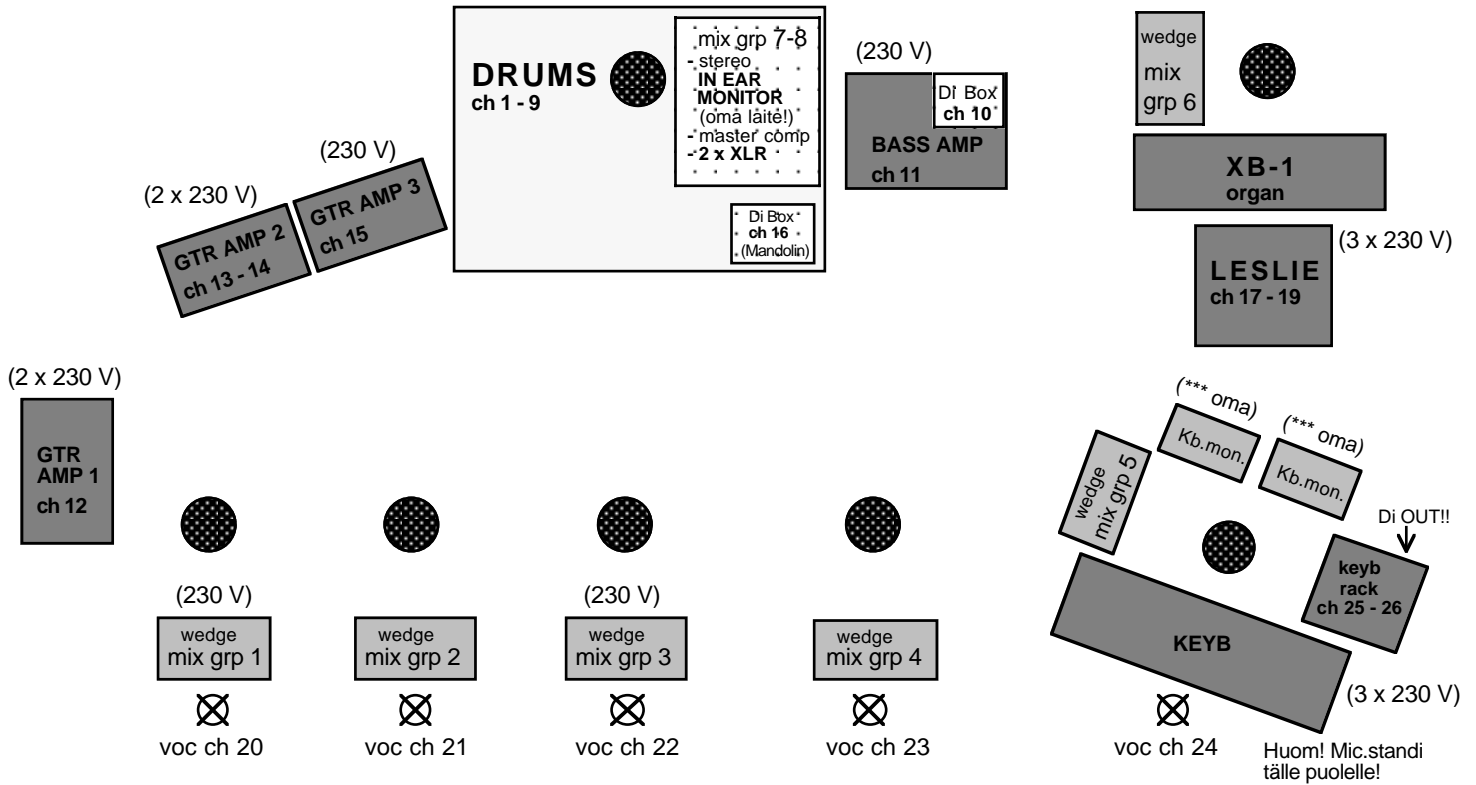

GRAND SLAM / Stage Map 2008

(update 22.4.2008)

ch	source	mic/di	stand	+48 V
1.	KICK	Shure B 52	SB	
2.	SNARE	Shure B 57	SB	
3.	HIHAT	Shure SM 81	SB	
4.	RACK TOM	Shure B 57	SB	
5.	RACK TOM	Shure B 57	SB	
6.	FLOOR TOM	Shure B 57	SB	
7.	FLOOR TOM	Shure B 57	SB	
8.	OH left	Shure SM 81	TB	X
9.	OH right	Shure SM 81	TB	X
10.	BASS di	Active Di		X
11.	BASS mic	Senn 421	SB	
12.	GTR SR 1	Shure SM 57	SB	
13.	GTR SR 2	Shure SM 57	SB	
14.	GTR SR 2	Shure SM 57	SB	
15.	GTR SR 3	Shure SM 57	SB	
16.	MANDOLIN	Active Di		X
17.	LESLIE top L	Shure SM 57	TB	
18.	LESLIE top R	Shure SM 57	TB	
19.	LESLIE bottom	Senn 421	SB	
20.	VOCAL gtr 1	Shure SM 58	TB	
21.	VOCAL gtr 2	Shure SM 58	TB	
22.	VOCAL gtr 3	Shure SM 58	TB	
23.	VOCAL bass	Shure SM 58	TB	
24.	VOCAL keyb	Shure SM 58	TB	
25.	KEYB rack SL L	*** (XLR)		X
26.	KEYB rack SL R	*** (XLR)		X
27.	MINIDISK L	Active Di		X
28.	MINIDISK R	Active Di		X