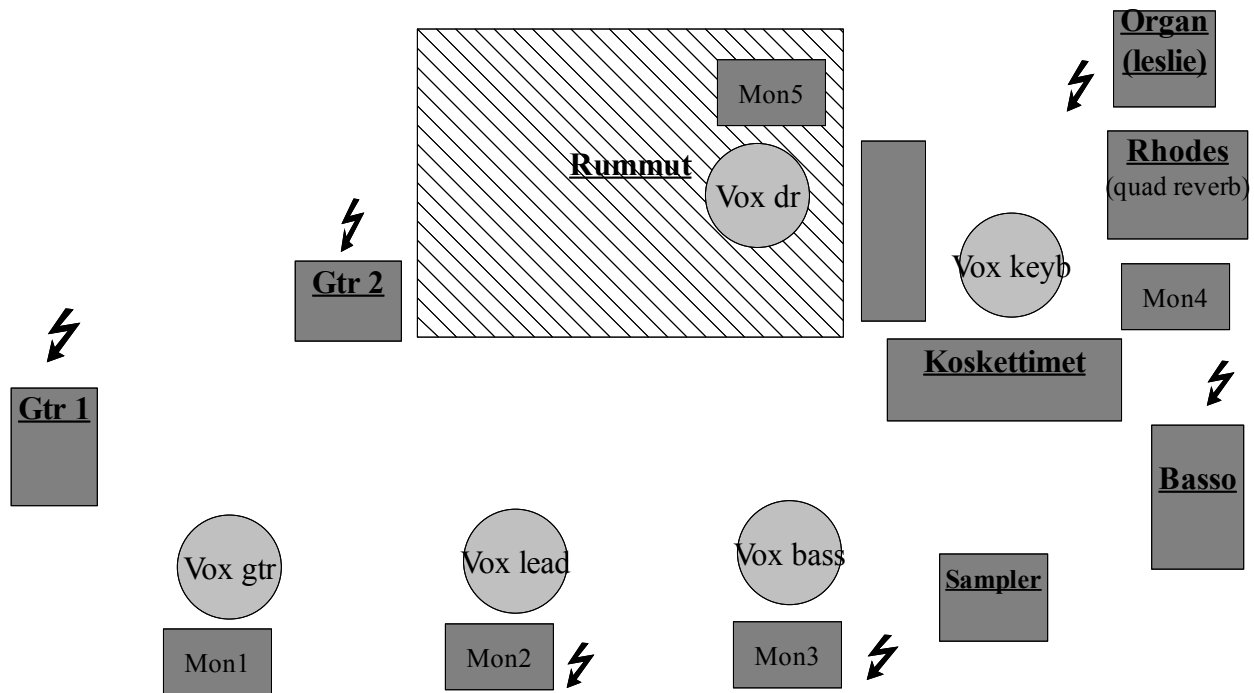

Absoluuttinen Nollapiste – lavakartta 2007

1. BD	mic	Shure Beta52, AKG D-112 tai vastaava
2. SN	mic	Shure Sm57 tai vastaava
3. RT	mic	Shure Sm57 tai vastaava
4. FT	mic	Shure Sm57 tai vastaava
5. OH left	mic	Shure 81, Oktava 012 tai vastaava pienikalv. Kond.
6. OH right	mic	Shure 81, Oktava 012 tai vastaava pienikalv. Kond.
7. BASS	DI	BSS, Countryman tai muu laadukas vastaava
8. BASS	mic	Sennheiser Md421, Shure Sm57 tai vastaava
9. GTR	mic	Shure Beta58, Shure Sm58 tai vastaava
10. GTR 2	mic	Shure Sm57 tai vastaava
11. RHODES	mic	Shure Beta58, Shure Sm58 tai vastaava
12. ORGAN left	mic	Sennheiser Md421, Shure Sm57 tai vastaava
13. ORGAN right	mic	Sennheiser Md421, Shure Sm57 tai vastaava
14. ORGAN bottom	mic	Sennheiser Md421, Shure Sm57 tai vastaava
15. NORDLEAD 2	DI	BSS, Countryman tai muu laadukas vastaava
16. VOX dr	mic	Shure Sm58 tai vastaava
17. VOX gtr	mic	Shure Beta58, Shure Sm58
18. VOX lead	mic	Shure Beta58, Shure Sm58
19. VOX bass	mic	Shure Beta58, Shure Sm58
20. VOX keyboards	mic	Shure Sm58 tai vastaava
21. SAMPLER	DI	BSS, Countryman tai muu laadukas vastaava

Tekniset kysymykset:

Miksaaja, Marko Ylianttila 045-1130002
Rumpali, Tomi Krutsin 040-5359354