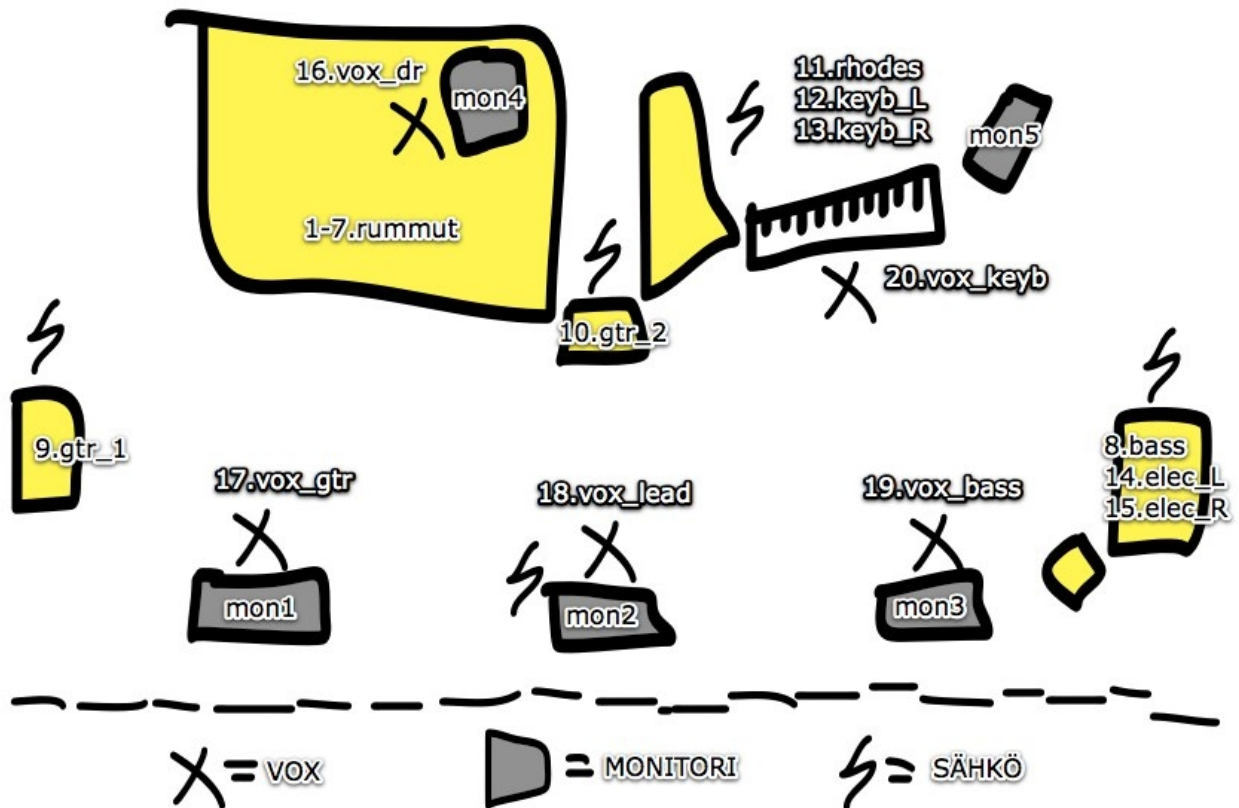

AN-LAUKARTTA 2010

1. **BD** mic Shure Beta52, AKG D-112 tai vastaava
2. **SN** mic Shure Sm57 tai vastaava
3. **RT** mic Shure Sm57 tai vastaava
4. **FT_1** mic Shure Sm57 tai vastaava
5. **FT_2** mic Shure Sm57 tai vastaava
6. **OH_L** mic Shure 81, Oktava 012 tai vastaava pienikalv. Kond.
7. **OH_R** mic Shure 81, Oktava 012 tai vastaava pienikalv. Kond.
8. **BASS** xlr kioskin takaa (oma DI-boksi).
9. **GTR_1** mic Shure Beta58, Shure Sm58 tai vastaava
10. **GTR_2** mic Shure Sm57 tai vastaava
11. **RHODES** DI BSS, Countryman tai muu laadukas vastaava
12. **KEYB_L** DI BSS, Countryman tai muu laadukas vastaava
13. **KEYB_R** DI BSS, Countryman tai muu laadukas vastaava
14. **ELEC_L** xlr kioskin takaa (oma DI-boksi).
15. **ELEC_R** xlr kioskin takaa (oma DI-boksi).
16. **VOX_dr** mic Shure Sm58 tai vastaava
17. **VOX_gtr** mic Shure Beta58, Shure Sm58
18. **VOX_lead** mic **Shure Beta57**, Shure beta 58, Shure sm58
19. **VOX_bass** mic Shure Beta58, Shure Sm58
20. **VOX_keyb** mic Shure Sm58 tai vastaava